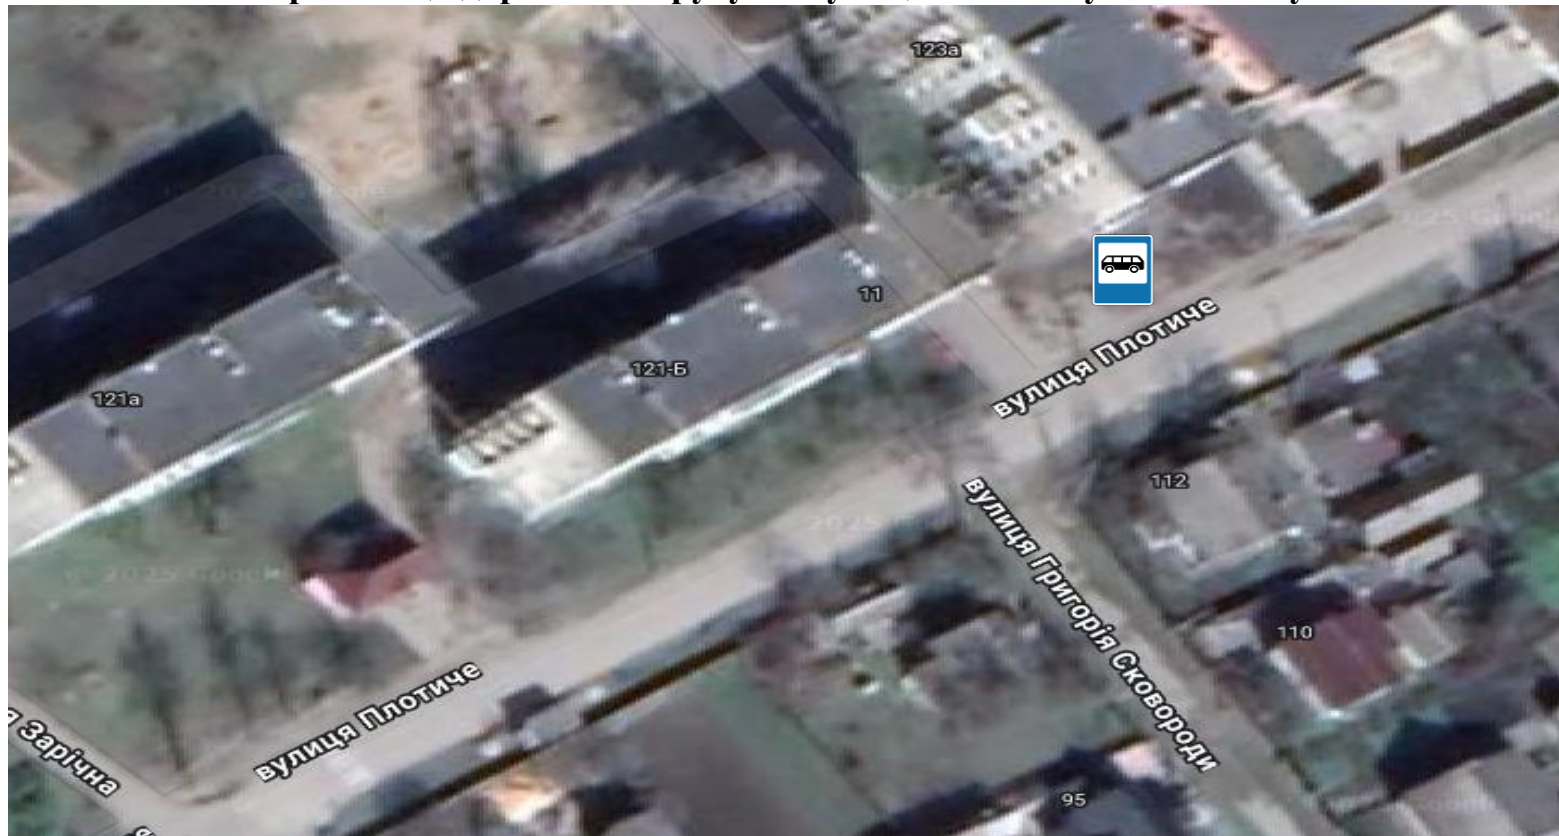

скіз організації дорожнього руху по вулиці Плотиче у місті Славута

- місце встановлення інформаційно-вказівного дорожнього знаку 5.45 «Пункт зупинки автобуса»