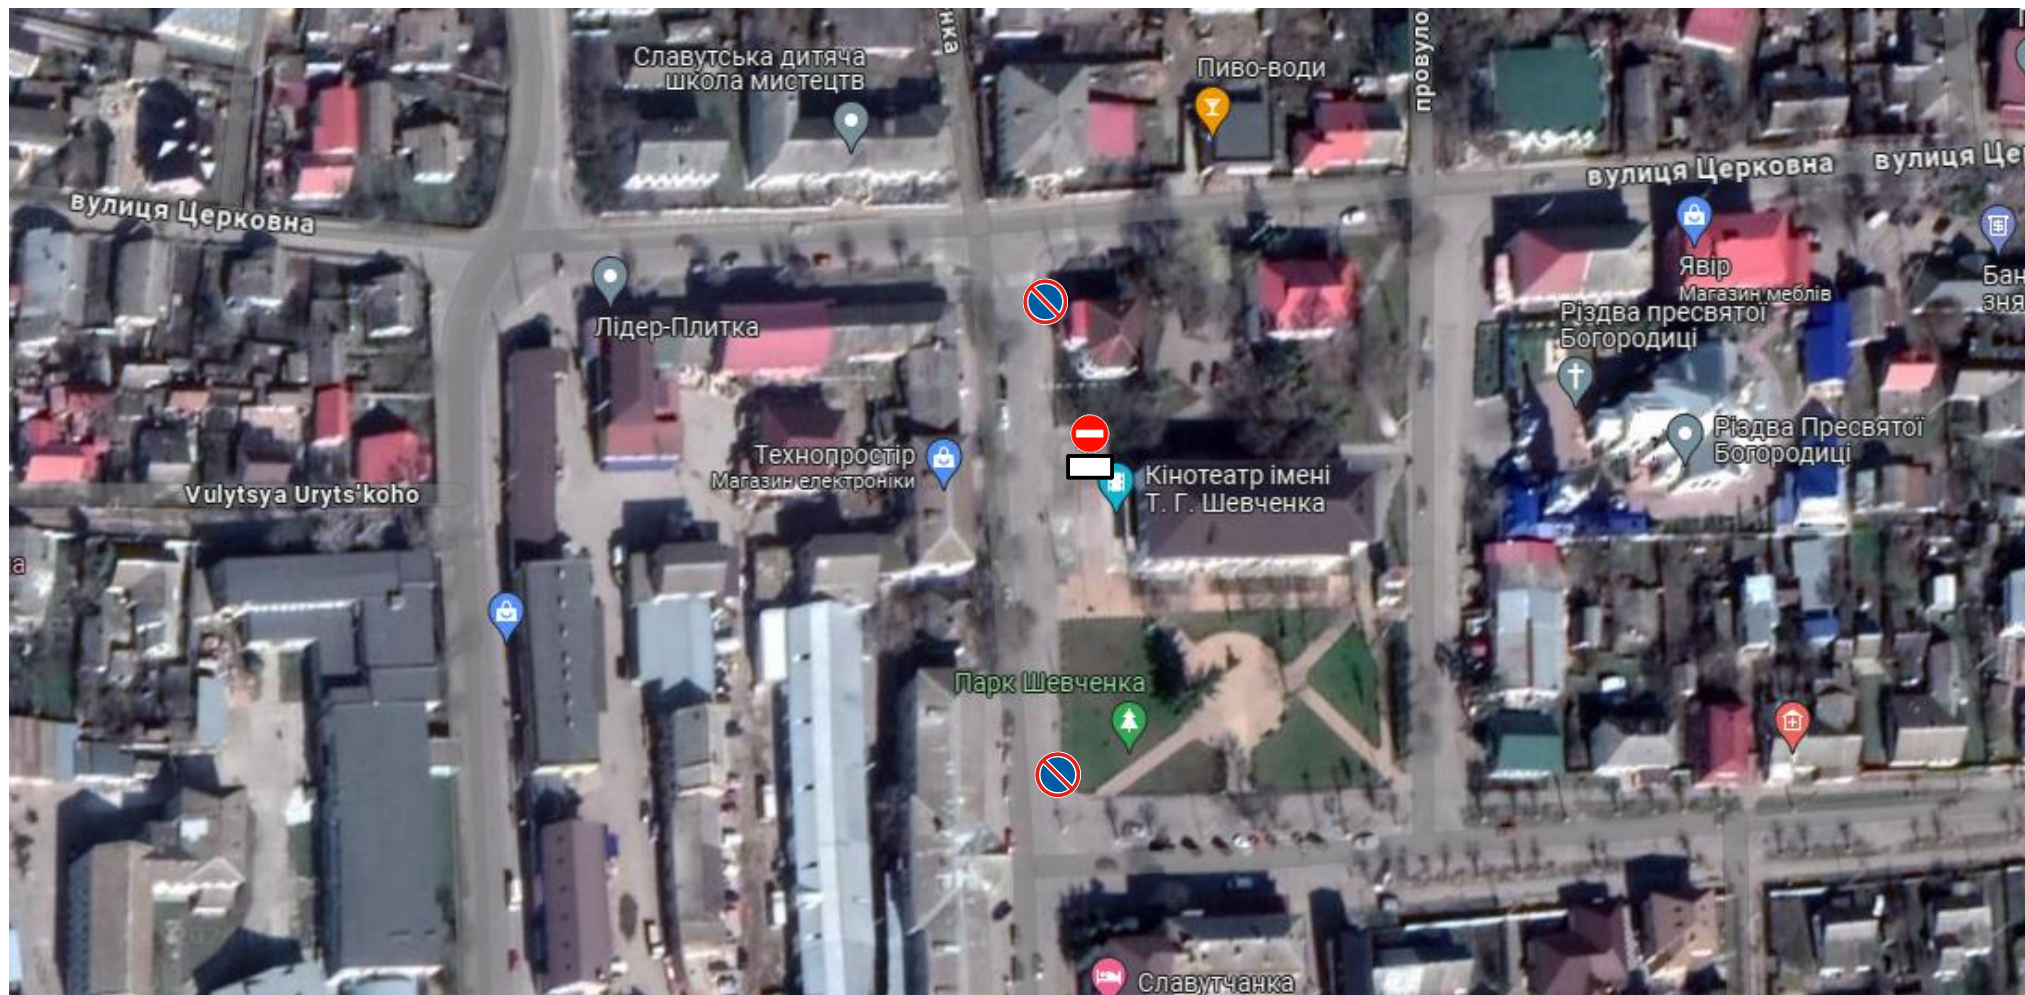

Ескіз організації дорожнього руху по вулиці Захисників України у місті Славута

- місце встановлення дорожніх знаків 3.34 «Зупинку заборонено»;
- місце встановлення дорожнього знаку 3.21 «В'їзд заборонено», з додатковою табличкою «Крім мешканців будинку».
-

Ескіз організації дорожнього руху по вулиці Площа Шевченка у місті Славута

- місце встановлення інформаційно-вказівних знаків 5.36 «Пішохідна зона»;

- місце встановлення дорожніх знаків 3.21 «В'їзд заборонено».

Ескіз організації дорожнього руху по вулиці Площа Шевченка у місті Славута

-  - місце встановлення дорожніх знаків 3.35 «Стоянку заборонено»;
-  - місце встановлення дорожнього знаку 3.21 «В'їзд заборонено», з додатковою табличкою «Крім службового транспорту»
- 