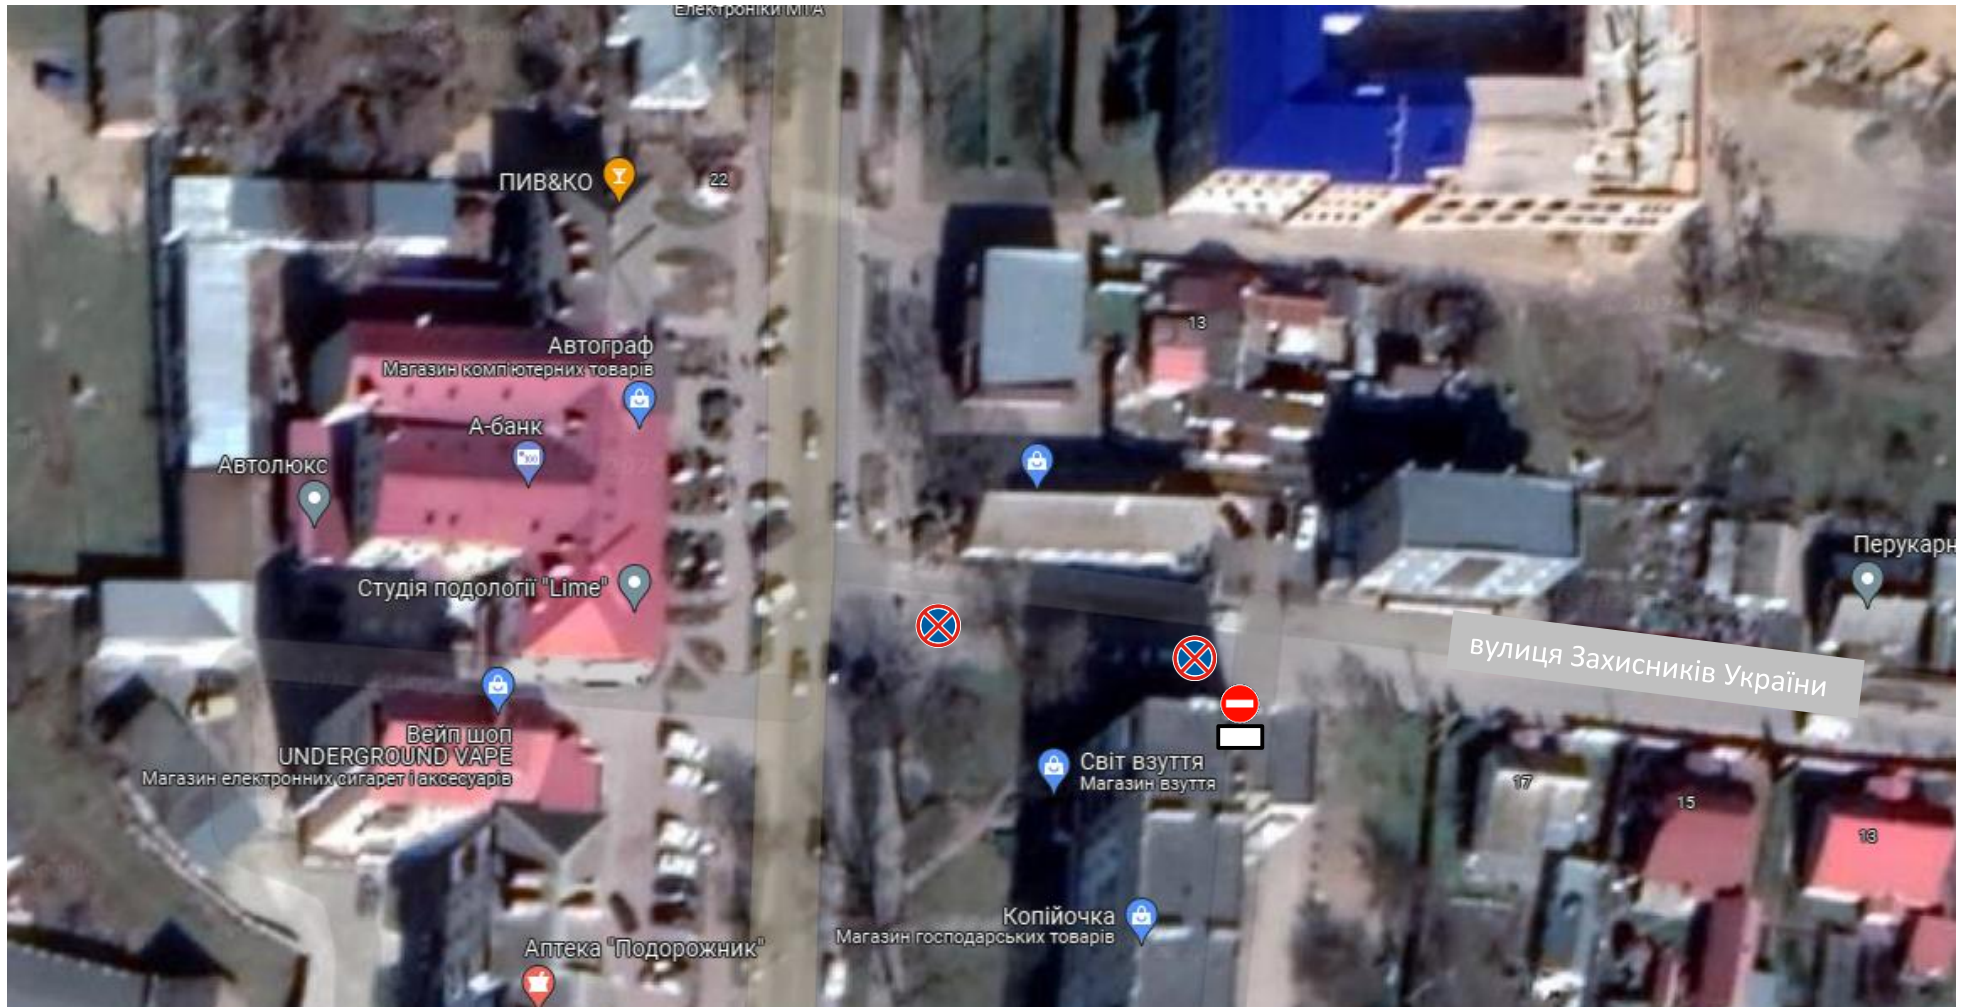

Ескіз організації дорожнього руху по вулиці Захисників України у місті Славута

- місце встановлення дорожніх знаків 3.34 «Зупинку заборонено»;
- місце встановлення дорожнього знаку 3.21 «В'їзд заборонено», з додатковою табличкою «Крім мешканців будинку».
-

Ескіз організації дорожнього руху по вулиці Площа Шевченка у місті Славута

- місце встановлення інформаційно-вказівних знаків 5.36 «Пішохідна зона»;

- місце встановлення дорожніх знаків 3.21 «В'їзд заборонено».

Ескіз організації дорожнього руху по вулиці Площа Шевченка у місті Славута

-  - місце встановлення дорожніх знаків 3.35 «Стоянку заборонено»;
-  - місце встановлення дорожнього знаку 3.21 «В'їзд заборонено», з додатковою табличкою «Крім службового транспорту»
- 