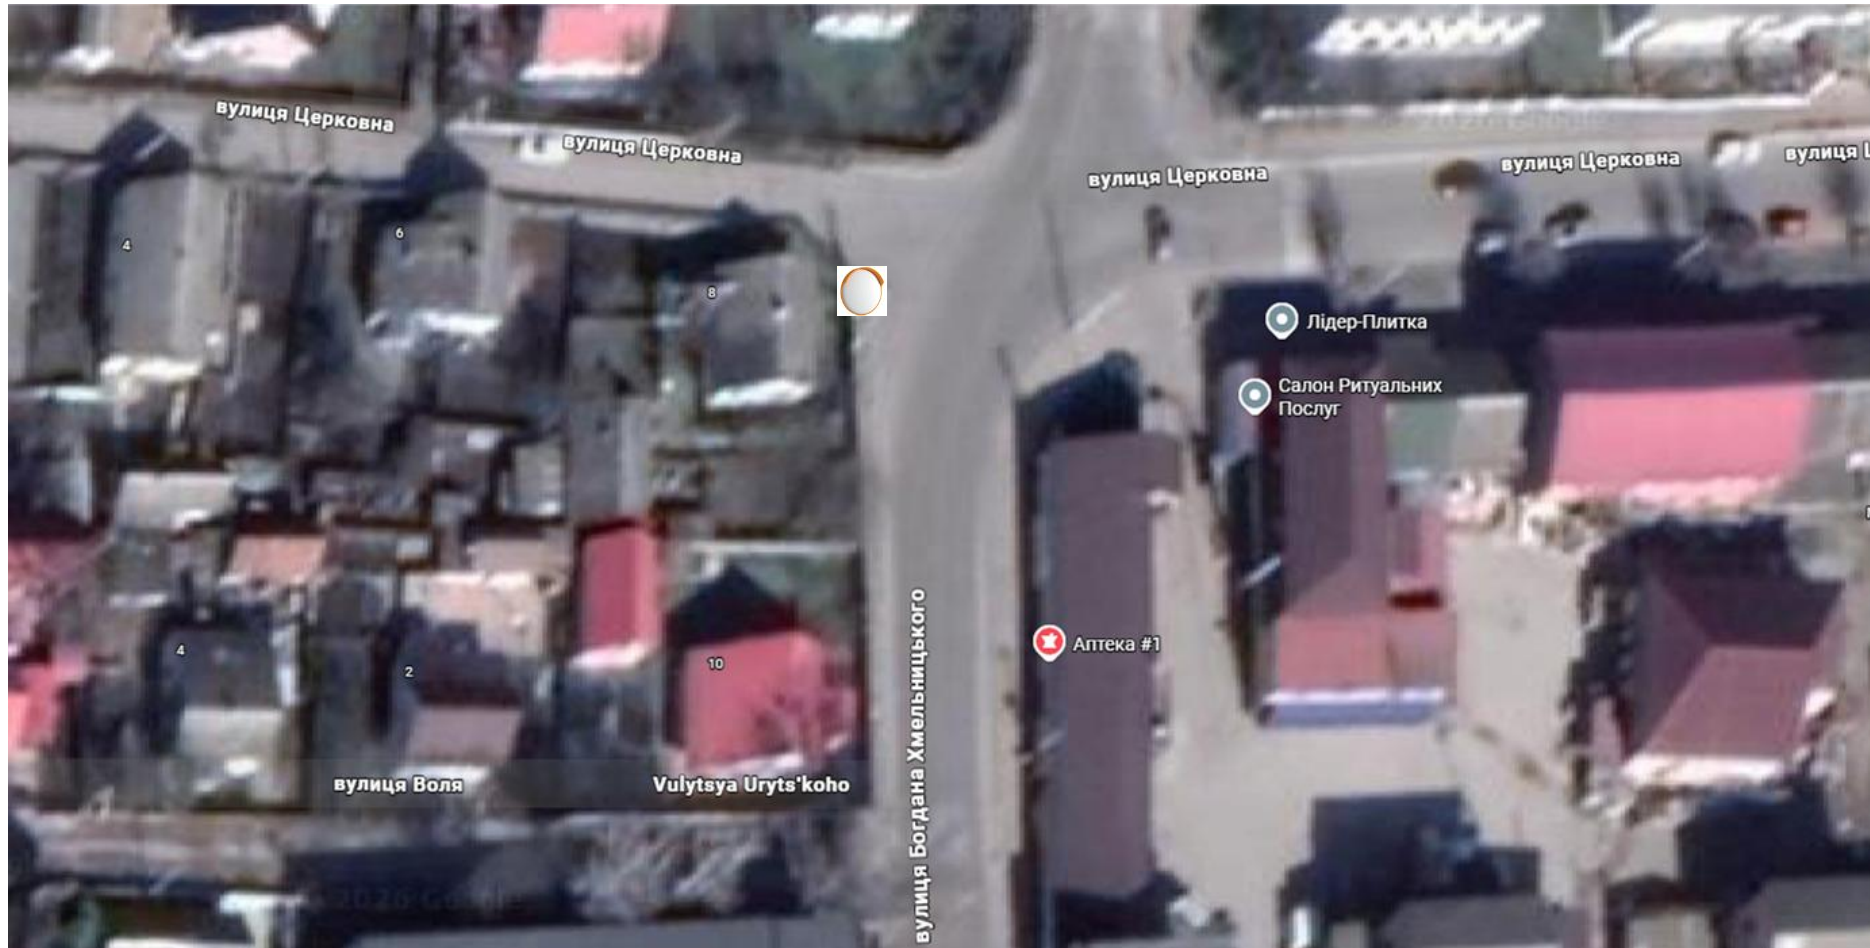

Ескіз організації дорожнього руху по вулиці Б. Хмельницького у місті Славута

 - місце встановлення опуклого дзеркала.

Керуючий справами

Вікторія КРУТА

Ескіз організації дорожнього руху по вулиці Б.Хмельницького у місті Славута