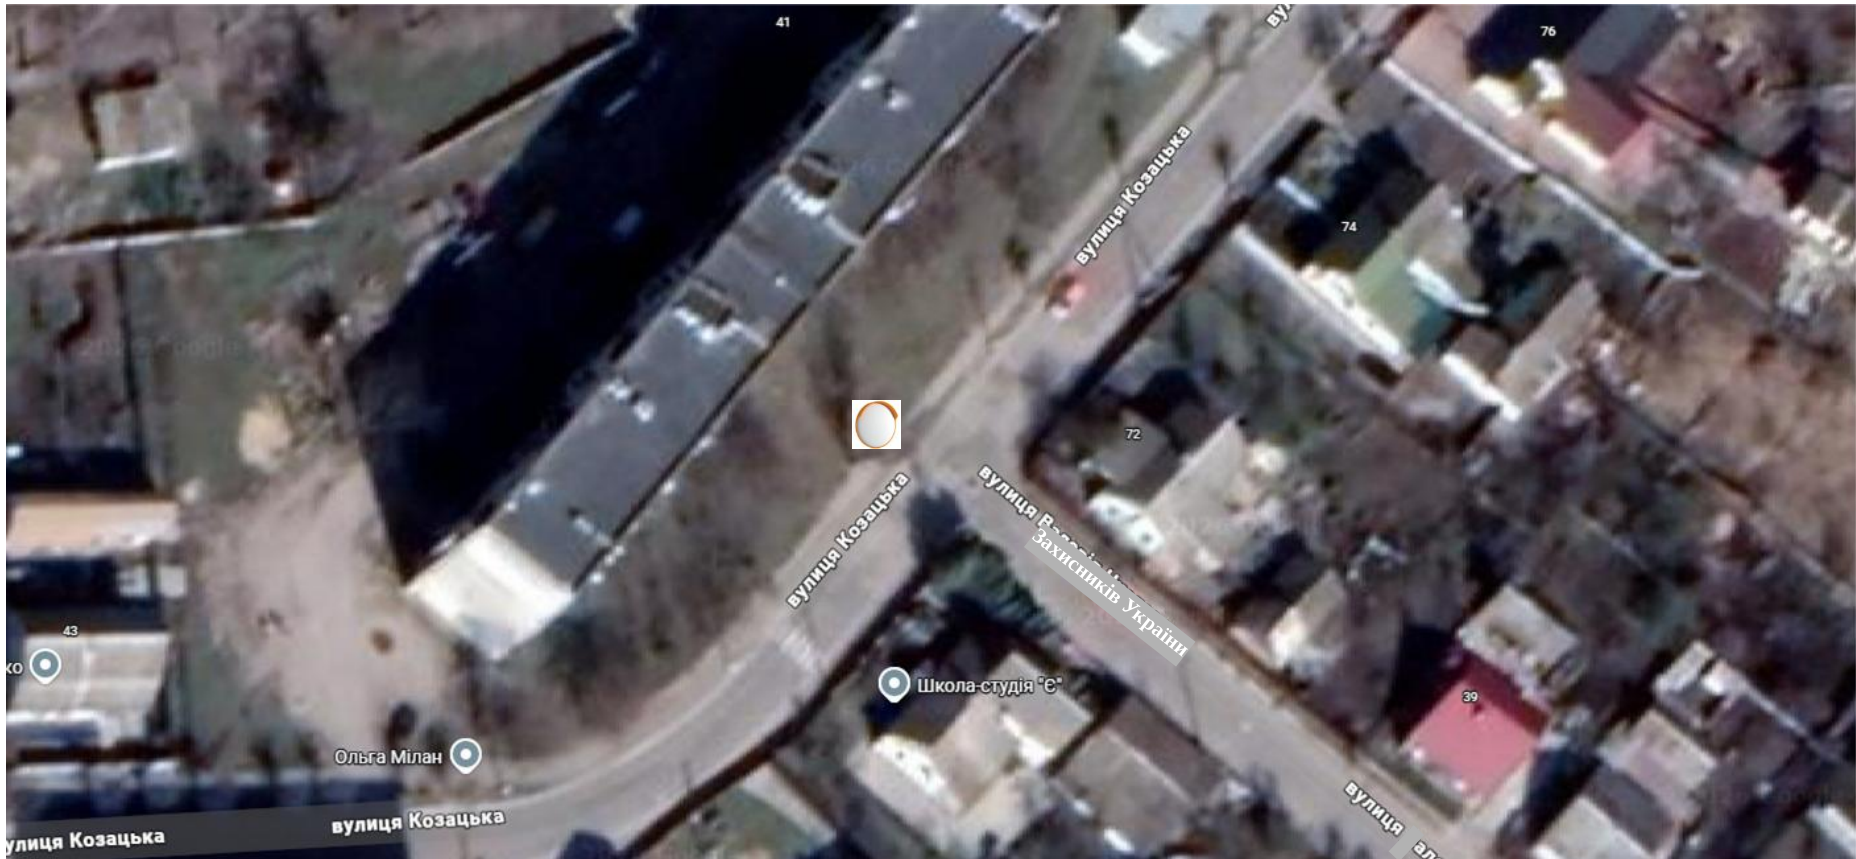

Додаток 1
до рішення виконавчого комітету
Славутської міської ради
28.05.2026 № 151

Ескіз організації дорожнього руху по вулиці Козацька у місті Славута

 - місце встановлення опуклого дзеркала.

Додаток 2
до рішення виконавчого комітету
Славутської міської ради
28.05.2026 №151

Ескіз організації дорожнього руху по вулиці Б. Хмельницького у місті Славута

 - місце встановлення опуклого дзеркала.

Керуючий справами

Вікторія КРУТА

Додаток 3
до рішення виконавчого комітету
Славутської міської ради
28.05.2026 № 151

Ескіз організації дорожнього руху по вулиці Б. Хмельницького у місті Славута

 - місце встановлення опуклого дзеркала.

Керуючий справами

Вікторія КРУТА

Ескіз організації дорожнього руху по вулиці Б.Хмельницького у місті Славута