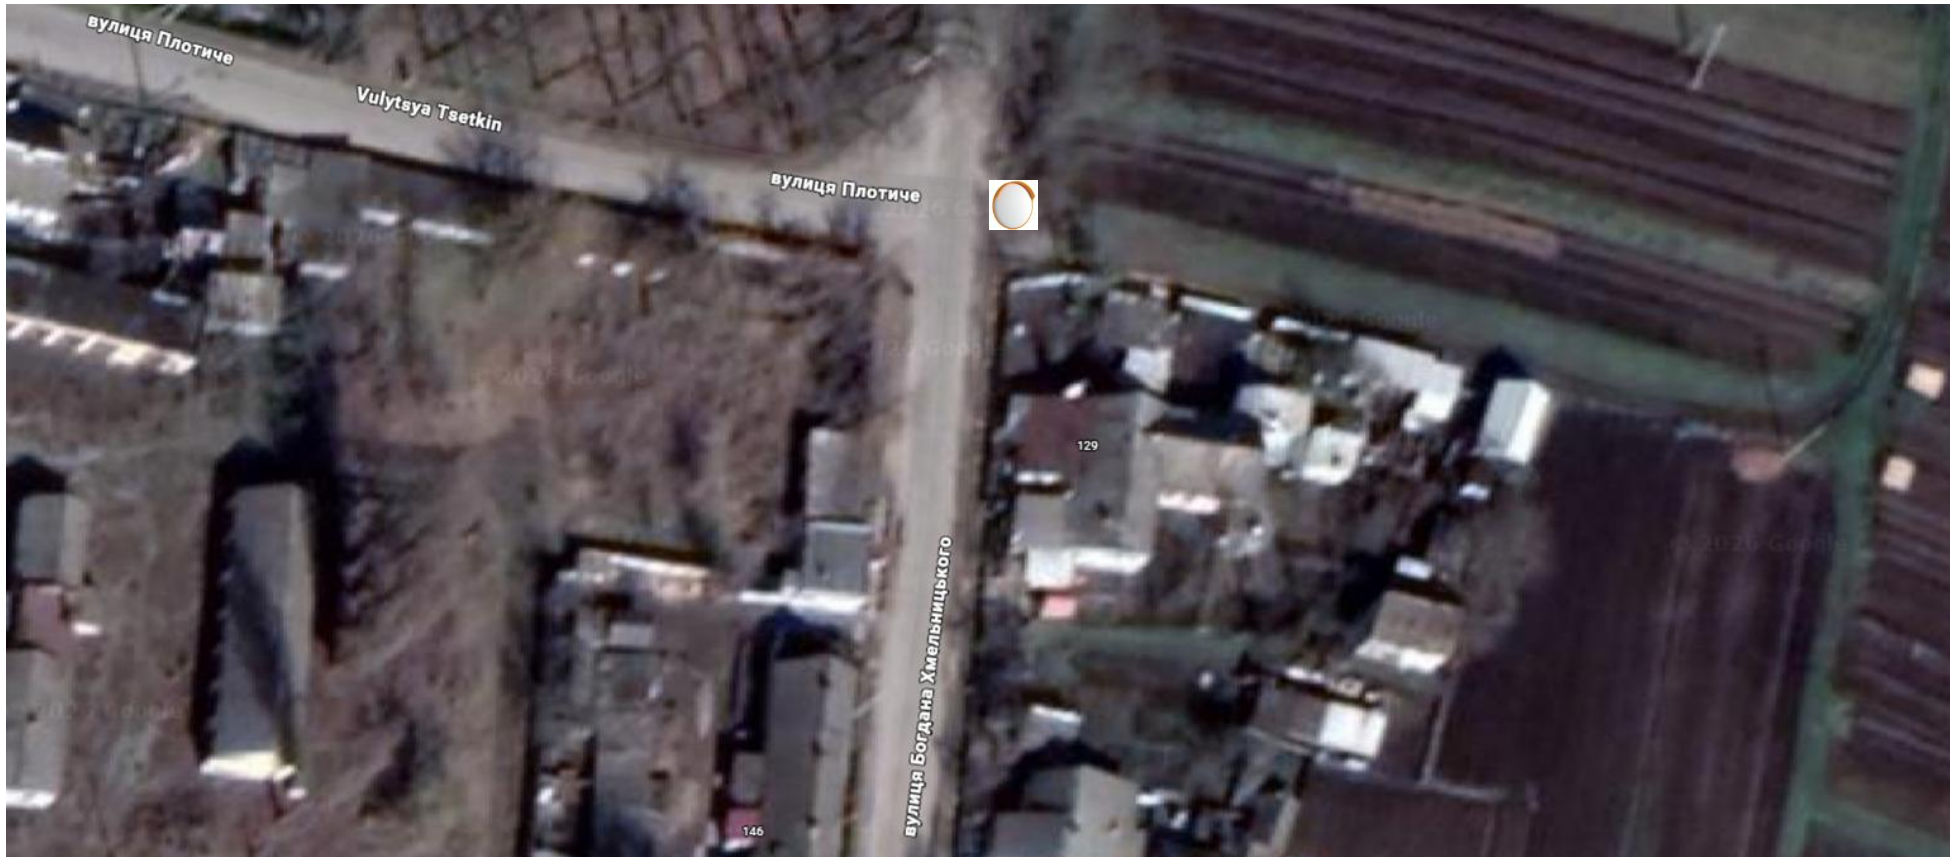

Додаток 1
до рішення виконавчого комітету
Славутської міської ради
28.05.2026 № 151

Ескіз організації дорожнього руху по вулиці Козацька у місті Славута

 - місце встановлення опуклого дзеркала.

Додаток 2
до рішення виконавчого комітету
Славутської міської ради
28.05.2026 №151

Ескіз організації дорожнього руху по вулиці Б. Хмельницького у місті Славута

 - місце встановлення опуклого дзеркала.

Керуючий справами

Вікторія КРУТА

Додаток 3
до рішення виконавчого комітету
Славутської міської ради
28.05.2026 № 151

Ескіз організації дорожнього руху по вулиці Б. Хмельницького у місті Славута

 - місце встановлення опуклого дзеркала.

Керуючий справами

Вікторія КРУТА

Ескіз організації дорожнього руху по вулиці Б.Хмельницького у місті Славута