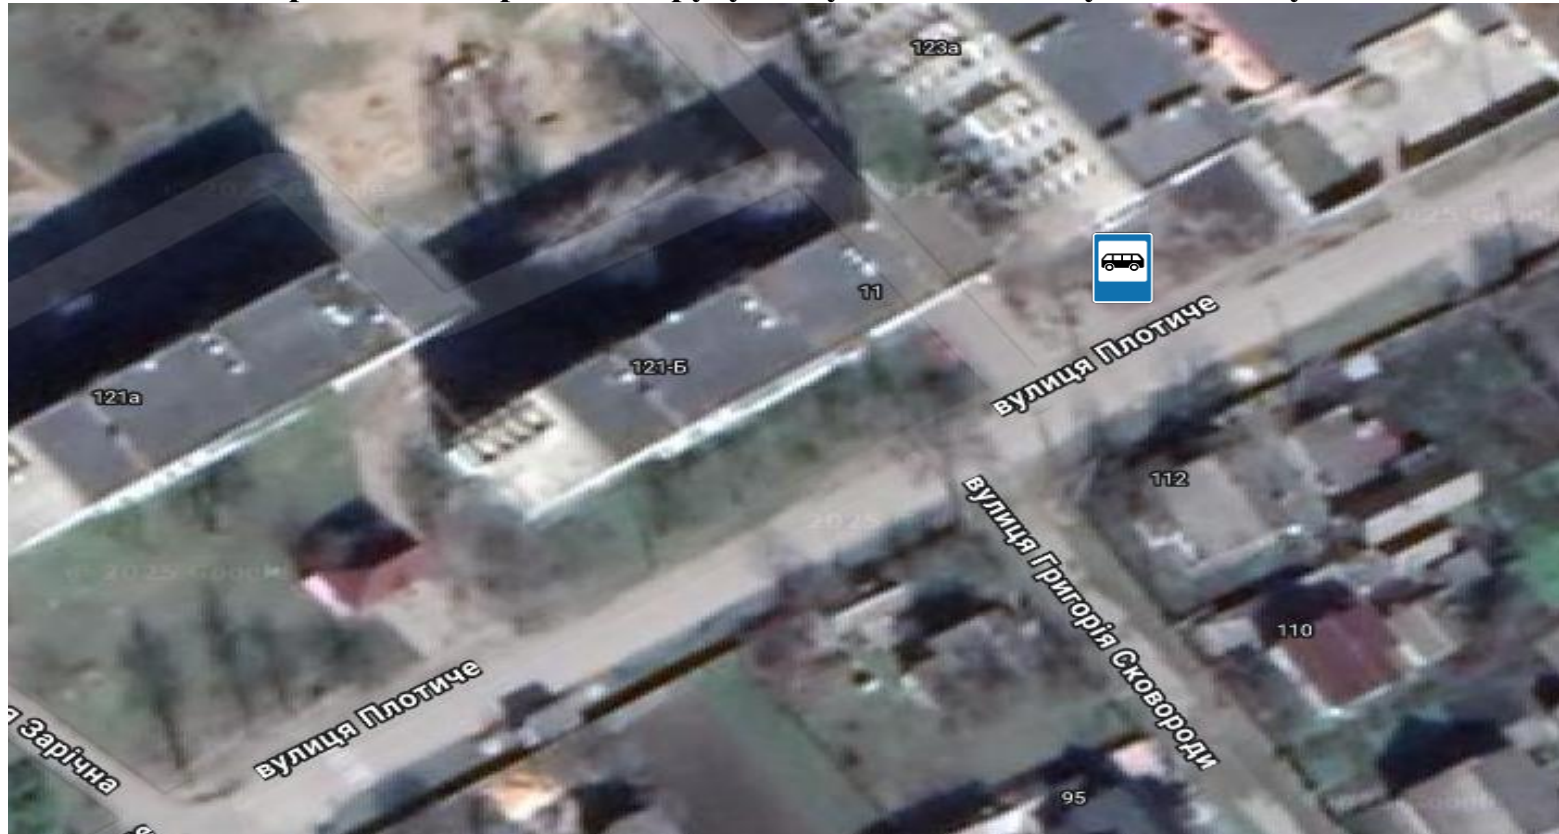

скіз організації дорожнього руху по вулиці Плотиче у місті Славута

- місце встановлення інформаційно-вказівного дорожнього знаку 5.45 «Пункт зупинки автобуса»