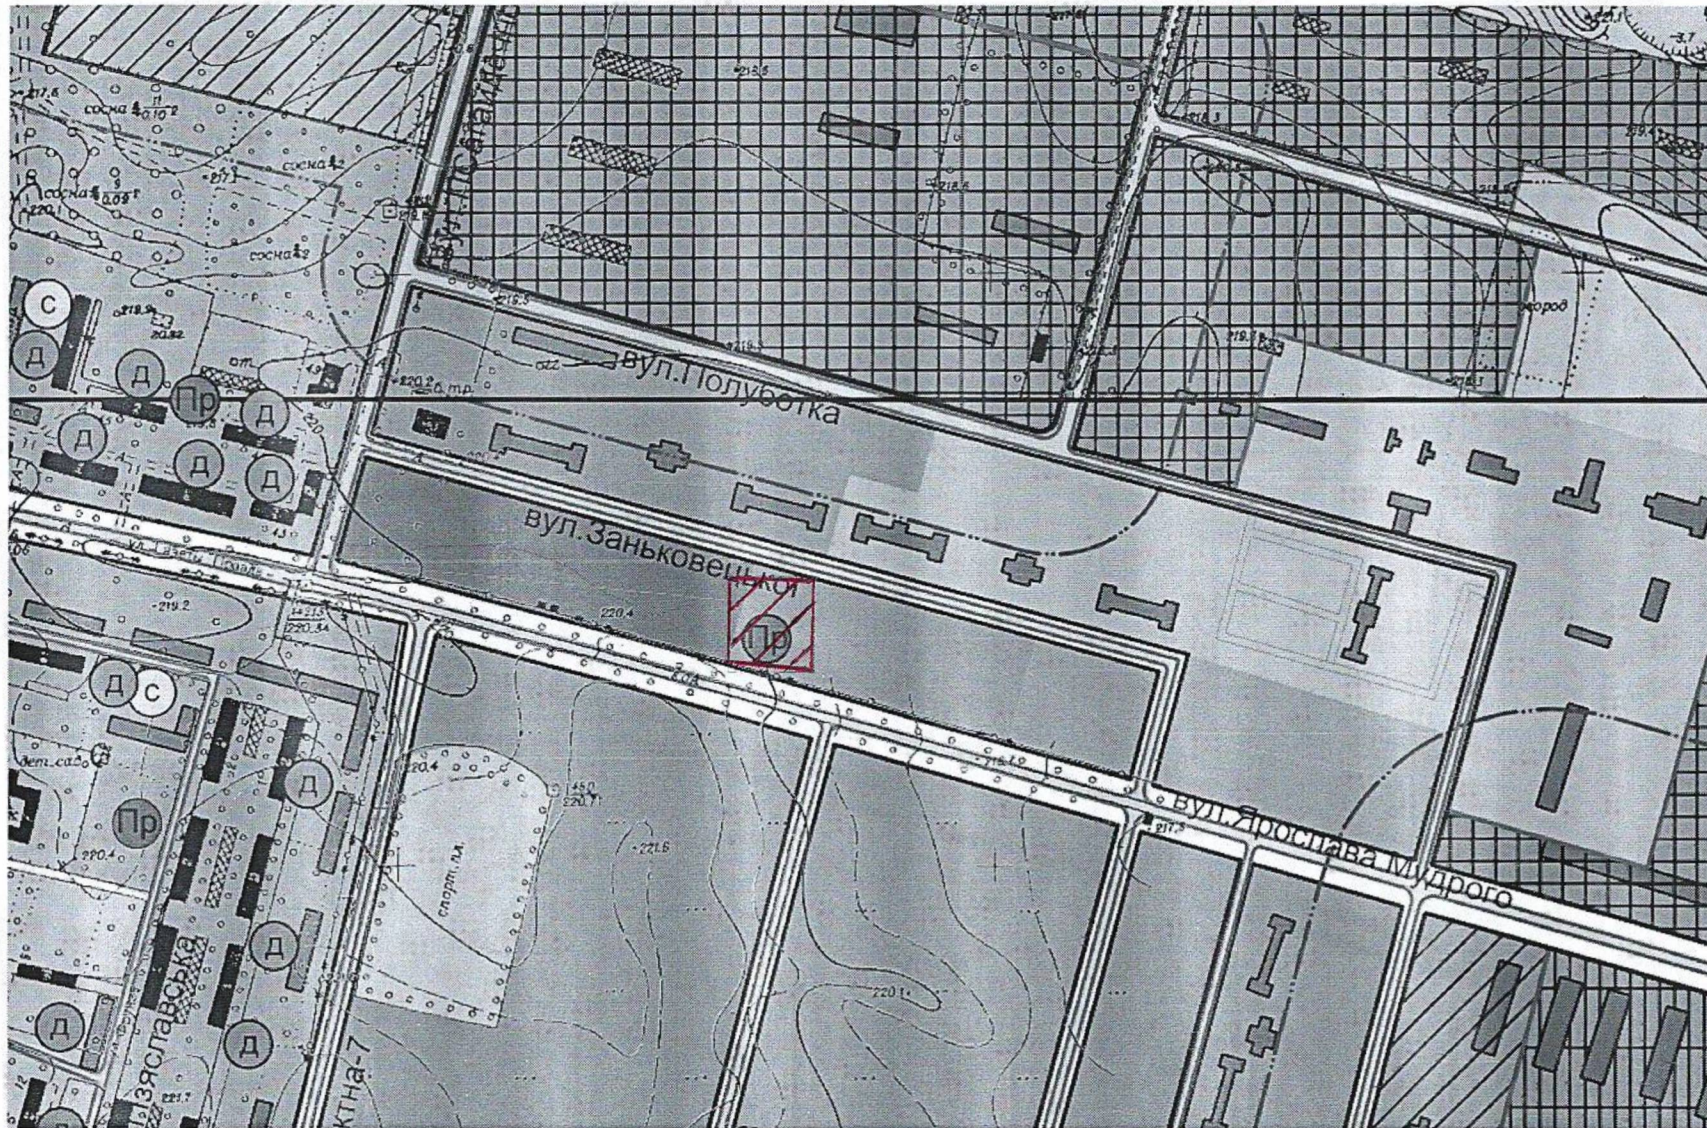

Схема розміщення спортивного майданчика (міні футбольного майданчика)  
по вул. Ярослава Мудрого, біля будинків 69, 69а розміром 20\*40 м

 - проектне місце розташування майданчика