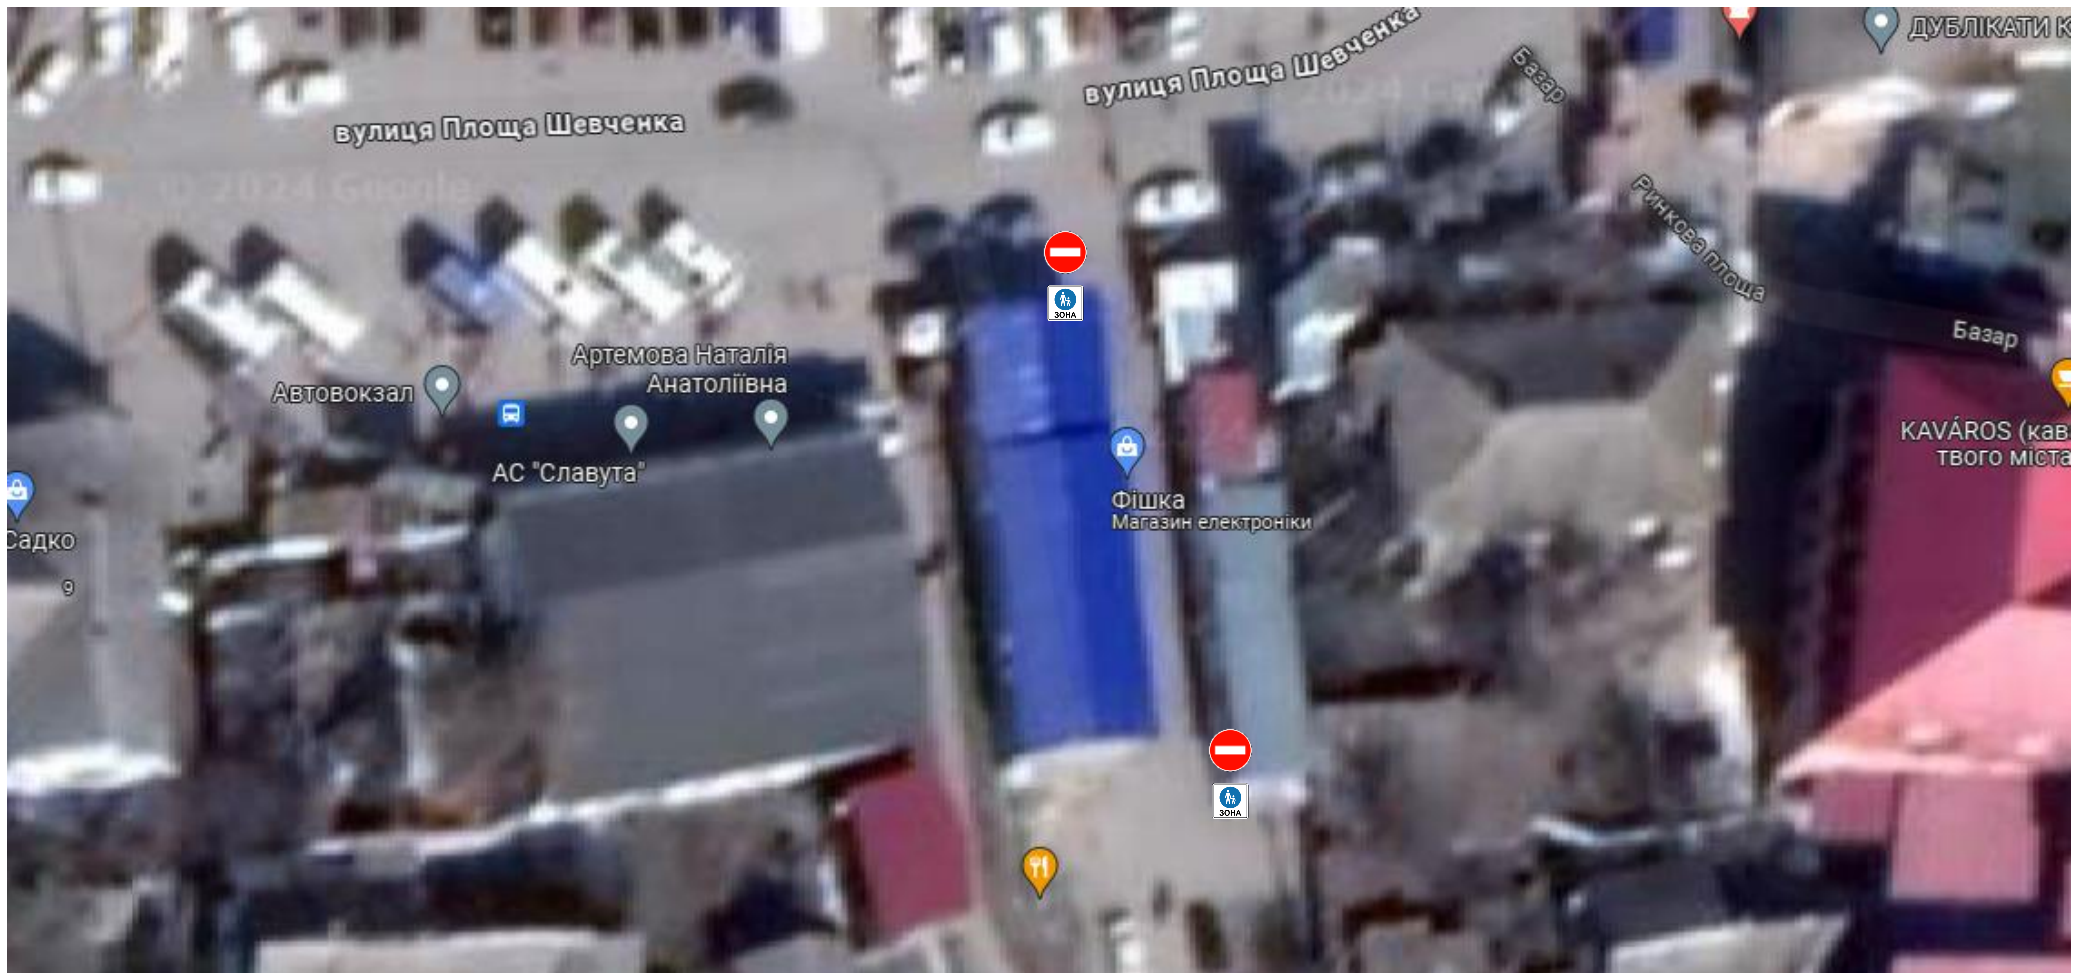

Ескіз організації дорожнього руху по вулиці Захисників України у місті Славута

-  - місце встановлення дорожніх знаків 3.34 «Зупинку заборонено»;
-  - місце встановлення дорожнього знаку 3.21 «В'їзд заборонено», з додатковою табличкою «Крім мешканців будинку».
- 

Ескіз організації дорожнього руху по вулиці Площа Шевченка у місті Славута

- місце встановлення інформаційно-вказівних знаків 5.36 «Пішохідна зона»;

- місце встановлення дорожніх знаків 3.21 «В'їзд заборонено».

Ескіз організації дорожнього руху по вулиці Площа Шевченка у місті Славута

-  - місце встановлення дорожніх знаків 3.35 «Стоянку заборонено»;
-  - місце встановлення дорожнього знаку 3.21 «В'їзд заборонено», з додатковою табличкою «Крім службового транспорту»
- 