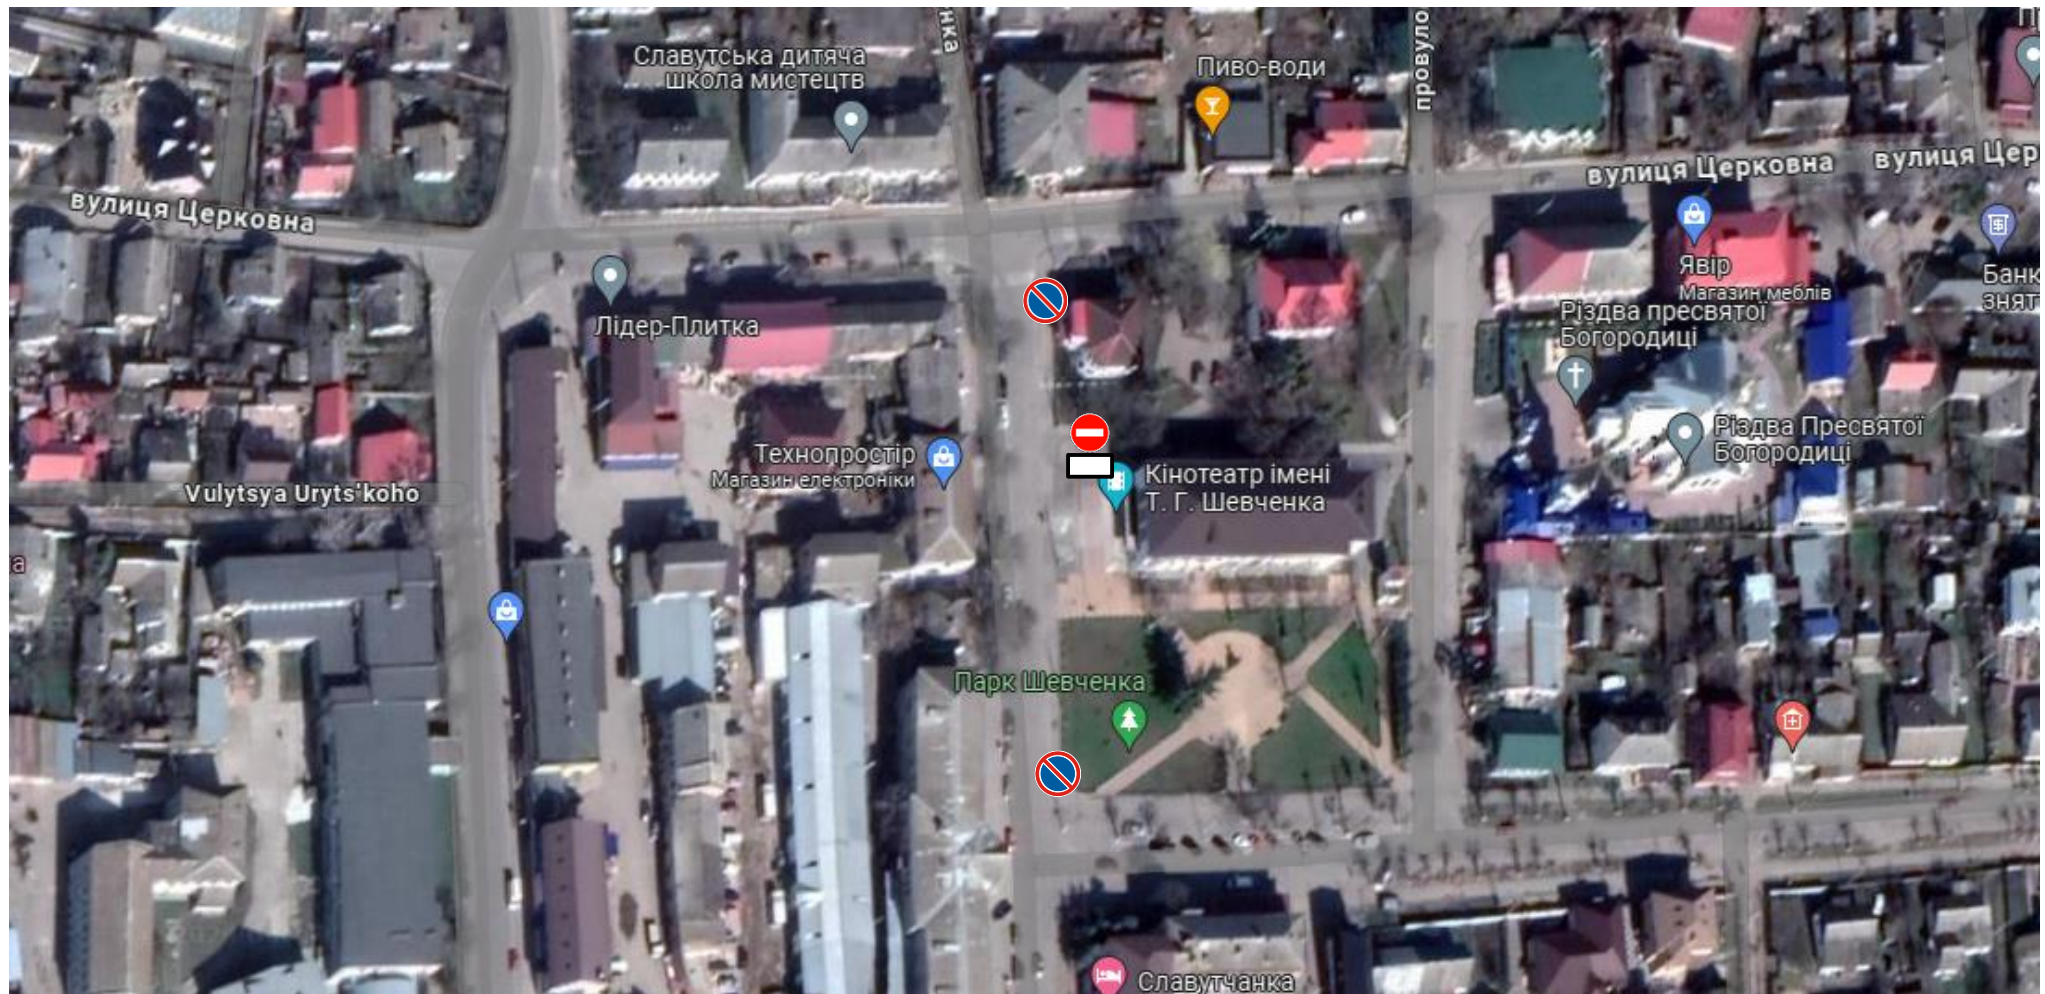

Ескіз організації дорожнього руху по вулиці Захисників України у місті Славута

-  - місце встановлення дорожніх знаків 3.34 «Зупинку заборонено»;
-  - місце встановлення дорожнього знаку 3.21 «В'їзд заборонено», з додатковою табличкою «Крім мешканців будинку».
- 

Ескіз організації дорожнього руху по вулиці Площа Шевченка у місті Славута

- місце встановлення інформаційно-вказівних знаків 5.36 «Пішохідна зона»;

- місце встановлення дорожніх знаків 3.21 «В'їзд заборонено».

Ескіз організації дорожнього руху по вулиці Площа Шевченка у місті Славута

-  - місце встановлення дорожніх знаків 3.35 «Стоянку заборонено»;
-  - місце встановлення дорожнього знаку 3.21 «В'їзд заборонено», з додатковою табличкою «Крім службового транспорту»
- 