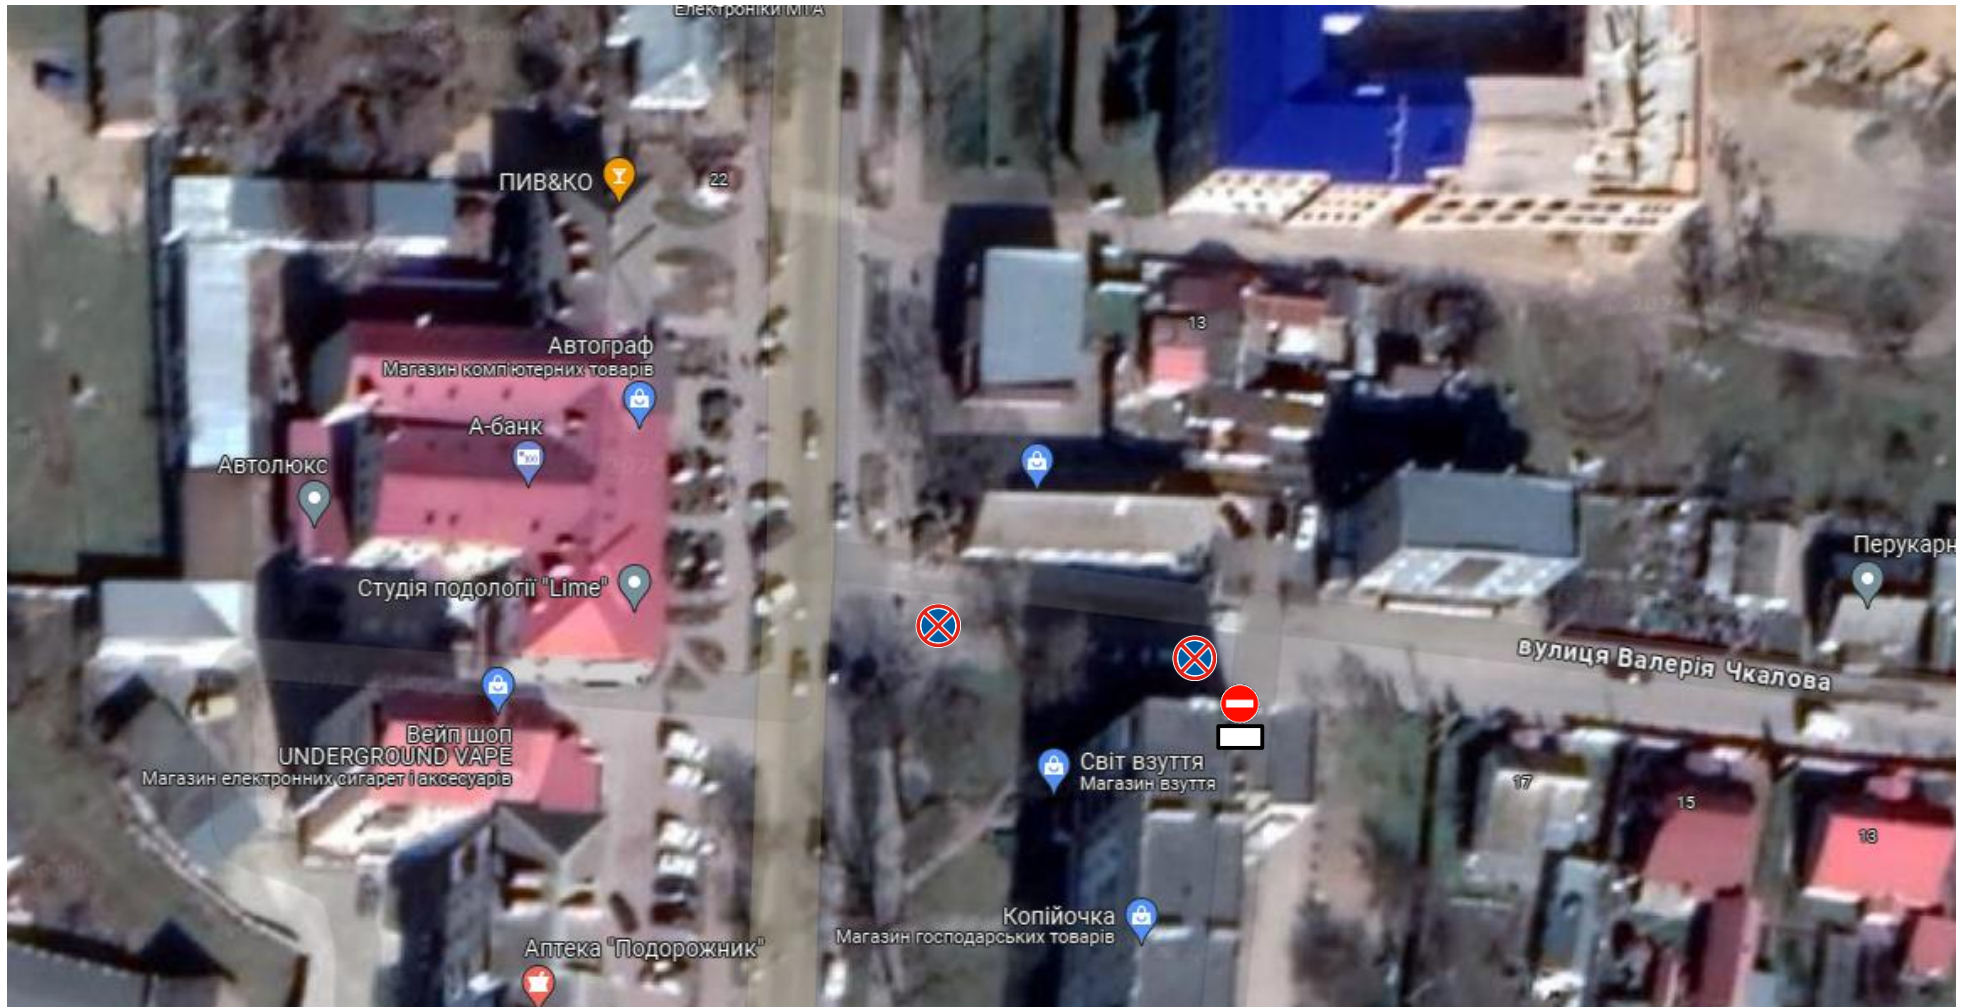

Ескіз організації дорожнього руху по вулиці Захисників України у місті Славута

-  - місце встановлення дорожніх знаків 3.34 «Зупинку заборонено»;
-  - місце встановлення дорожнього знаку 3.21 «В'їзд заборонено», з додатковою табличкою «Крім мешканців будинку».
- 

Ескіз організації дорожнього руху по вулиці Площа Шевченка у місті Славута

- місце встановлення інформаційно-вказівних знаків 5.36 «Пішохідна зона»;

- місце встановлення дорожніх знаків 3.21 «В'їзд заборонено».

Ескіз організації дорожнього руху по вулиці Площа Шевченка у місті Славута

-  - місце встановлення дорожніх знаків 3.35 «Стоянку заборонено»;
-  - місце встановлення дорожнього знаку 3.21 «В'їзд заборонено», з додатковою табличкою «Крім службового транспорту»
- 