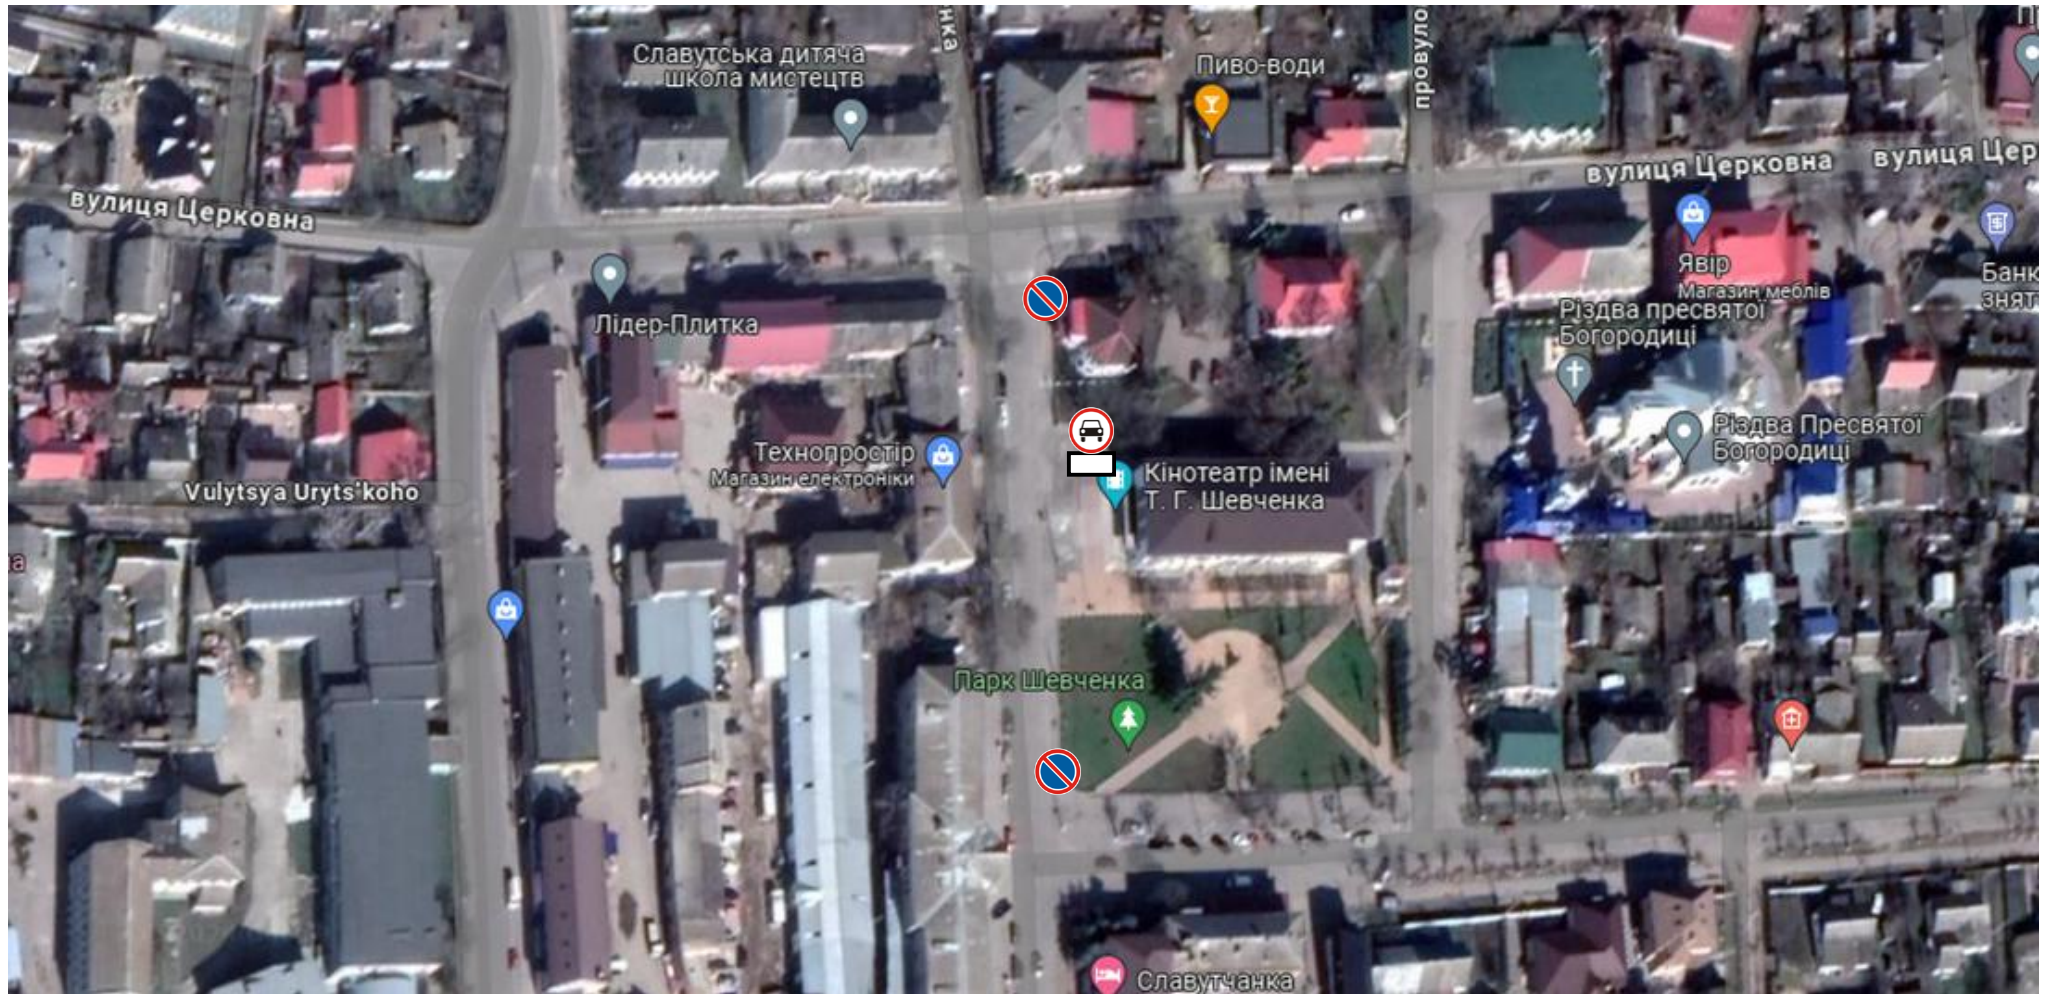

Ескіз організації дорожнього руху по вулиці Захисників України у місті Славута

-  - місце встановлення дорожніх знаків 3.34 «Зупинку заборонено»;
-  - місце встановлення дорожнього знаку 3.2 «Рух механічних транспортних засобів заборонено», з додатковою табличкою «Крім мешканців будинку».

Ескіз організації дорожнього руху по вулиці Площа Шевченка у місті Славута

- місце встановлення дорожніх знаків 3.35 «Стоянку заборонено»;
- місце встановлення дорожнього знаку 3.2 «Рух механічних транспортних засобів заборонено», з додатковою табличкою «Крім службового транспорту»