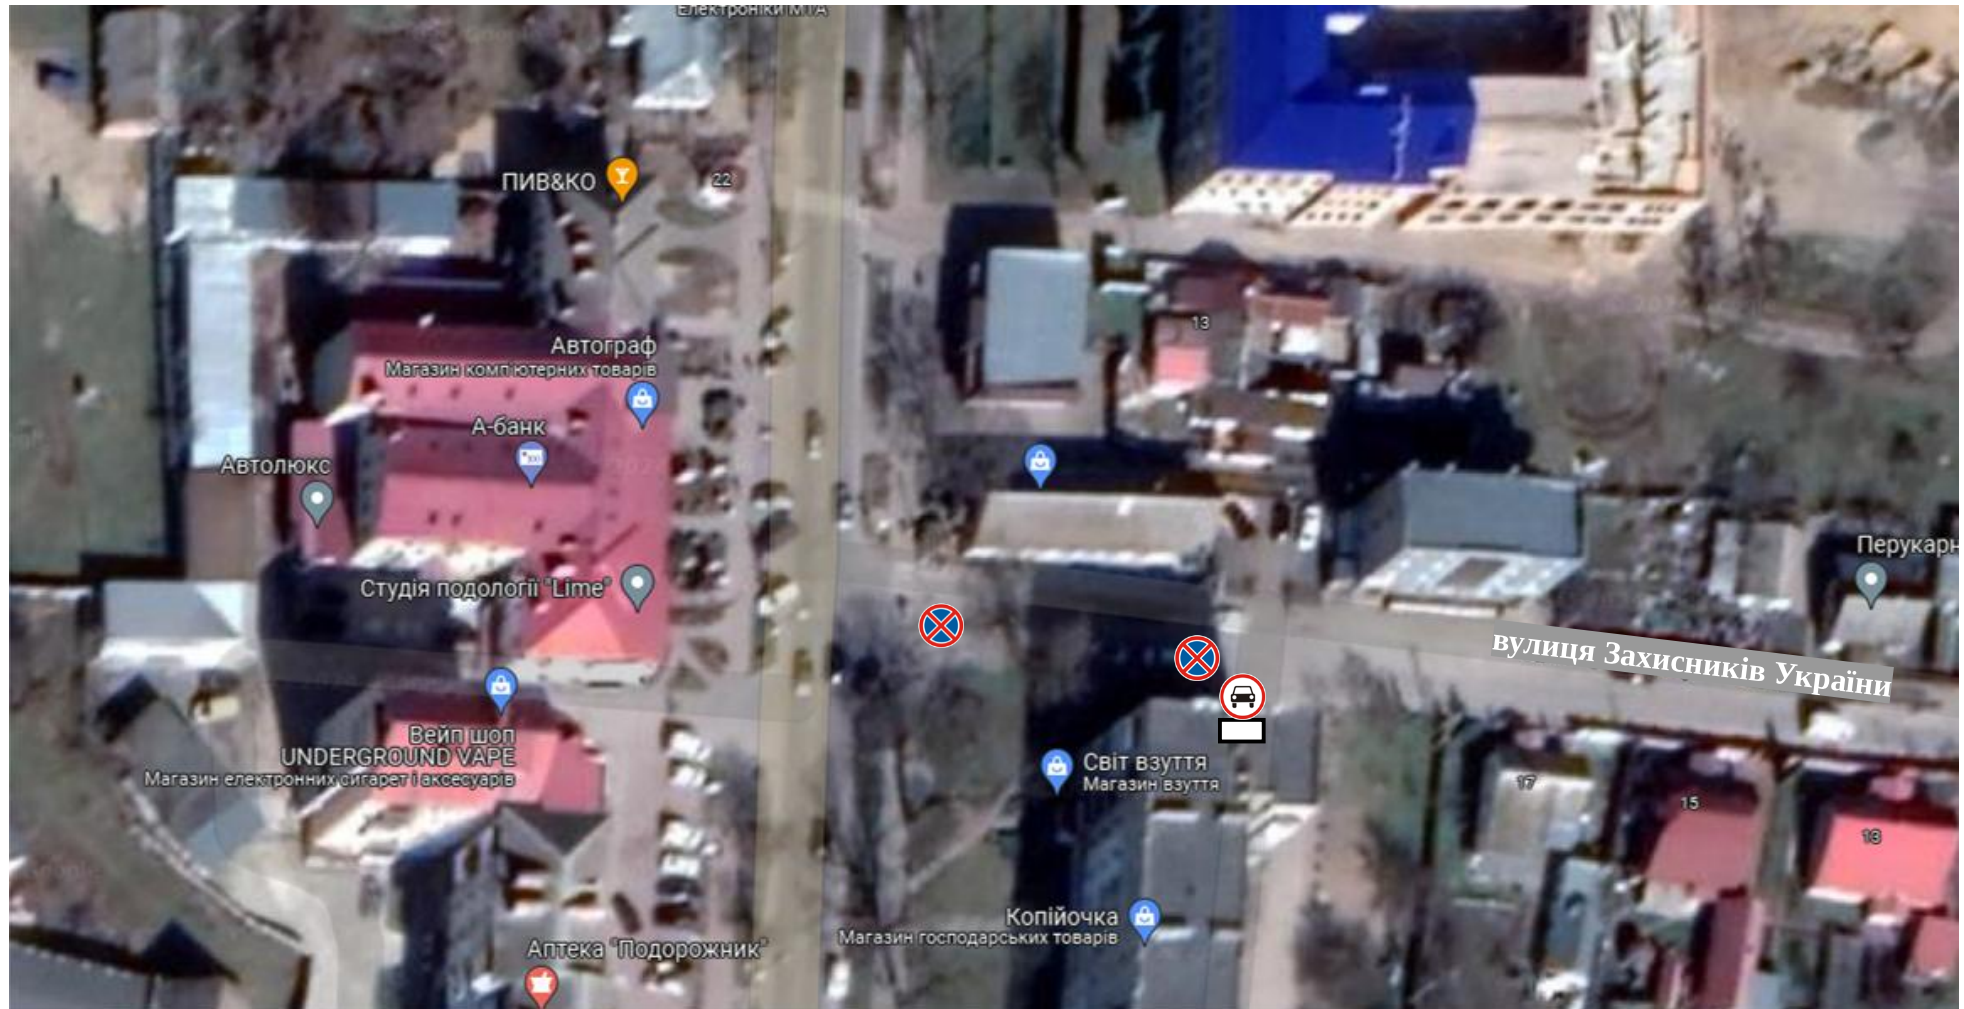

Ескіз організації дорожнього руху по вулиці Захисників України у місті Славута

-  - місце встановлення дорожніх знаків 3.34 «Зупинку заборонено»;
-  - місце встановлення дорожнього знаку 3.2 «Рух механічних транспортних засобів заборонено», з додатковою табличкою «Крім мешканців будинку».

Ескіз організації дорожнього руху по вулиці Площа Шевченка у місті Славута

- місце встановлення дорожніх знаків 3.35 «Стоянку заборонено»;
- місце встановлення дорожнього знаку 3.2 «Рух механічних транспортних засобів заборонено», з додатковою табличкою «Крім службового транспорту»